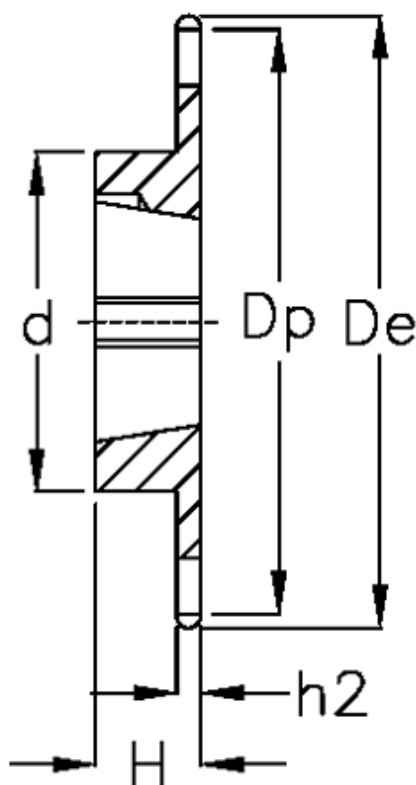

Varenummer: 616031009045
Beskrivelse: Bøsningshjul 20 B-1 Z=45 simplex
for bøsning 3020

Mål

Antal tænder	= 45
C	= 3.5
d	= 160
De	= 470.3
Dp	= 455.17
For bøsning	= 3020
For kædebetegnelse	= 20 B-1
For kæde størrelse	= 1 1/4" x 3/4"

H	= 51
h1	= 18.5
Materiale	= Støbejern